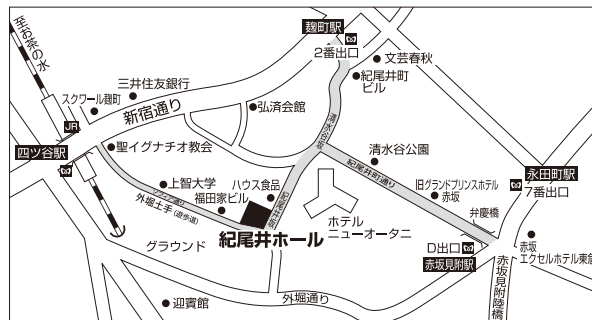

[主催]公益財団法人 新日鉄住金文化財団
〒102-0094 東京都千代田区紀尾井町6番5号 TEL.03-5276-4500(代表)
紀尾井ホール ホームページアドレス <http://www.kioi-hall.or.jp>

最寄駅 ●四ッ谷駅 麹町口(JR線・丸の内線・南北線)徒歩6分 ●麹町駅 2番出口(有楽町線)徒歩8分 ●赤坂見附駅 D出口(銀座線・丸の内線)徒歩8分 ●永田町駅 7番出口(半蔵門線・有楽町線)徒歩8分

<紀尾井友の会会員> および 紀尾井サポートシステム<あおい会員>の方は、下欄の専用申込書にてFAXまたは 郵送でお申込みください。ご招待券は2枚までお申込みいただけます。

■お申込み締切
2015年 8月21日(金) 必着

■締切後に届いた申込につきましては無効とします。 ■ご応募状況により、締切日より前に締め切らせていただく場合がございます。お早めにお申込みください。
■招待券は順次お送りいたします。公演当日に座席指定券への引換えをお願いいたします。 ■お一人様1回の受付につき、お申し込み枚数分(座席指定券1枚か2枚)までお引換えいたします。
※お申込みいただいた個人情報、本公演の招待券の発送目的以外には使用せず、演奏会終了後には破棄いたします。

紀尾井 明日への扉 9 阪田知樹 2015年 9月25日(金) 午後7時	
〈紀尾井友の会 会員〉・紀尾井サポートシステム〈あおい会員〉ご招待 専用申込書 [FAX 03-5276-4527]	
フリガナ	ご入会いただいている会員名に ☒ 印をおつけください
お名前	☐ <紀尾井友の会 会員> 会員番号: ☐ 紀尾井サポートシステム <あおい会員>
ご希望の招待券枚数	1 or 2 枚 どちらかに印をおつけください。
ご住所	ご同伴者様名
〒	電話番号

郵送でのお申込みは、上の申込書を封書でこちらへお送りください 〒102-0094 東京都千代田区紀尾井町6番5号 紀尾井ホール
〈紀尾井友の会 会員〉の方… 紀尾井友の会事務局 宛 / 紀尾井サポートシステム〈あおい会員〉の方… KSS事務局 宛

〈紀尾井友の会〉および〈紀尾井サポートシステム〉の特典や入会方法などのお問合せは
紀尾井友の会事務局 TEL.03-5276-4540 (土日祝・休/10:00~17:00) 紀尾井サポートシステム事務局 TEL.03-5276-4543 (土日祝・休/10:00~17:00)