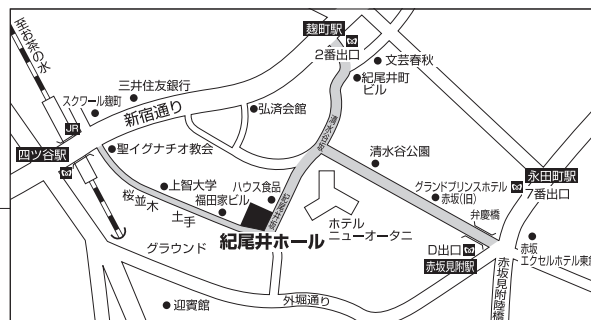

オフィシャル・ウェブサイト www.akiraeguchi.com

*都合により、ピアニストは清水和音から江口玲に変更となりました。

©堀田力丸

紀尾井ホール

公益財団法人 新日鉄住金文化財団

〒102-0094 東京都千代田区紀尾井町6番5号 TEL 03-5276-4500(代表)
紀尾井ホール ホームページアドレス <http://www.kioi-hall.or.jp>

- 最寄駅 ●四ツ谷駅 麹町口(JR線・丸ノ内線・南北線)ほか 徒歩6分
●麹町駅 2番出口(有楽町線)徒歩8分
●赤坂見附駅 D出口(銀座線・丸ノ内線)徒歩8分
●永田町駅 7番出口(半蔵門線・有楽町線)徒歩8分

<紀尾井友の会会員> および 紀尾井サポートシステム<あおい会員>の方は、

下欄の専用申込書にてFAXまたは 郵送でお申込みください。ご招待券は2枚までお申込みいただけます。

■お申込み受付期間

2013年 1月18日～4月19日 必着

■受付期間外に届いた申込につきましては無効とします。 ■ご応募状況により、受付期間終了日より前に締め切らせていただく場合がございます。

■招待券は順次お送りいたします。公演当日に座席指定券への引換えをお願いいたします。※お申込みいただいた個人情報は、本公演の招待券の発送目的以外には使用せず、演奏会終了後には破棄いたします。